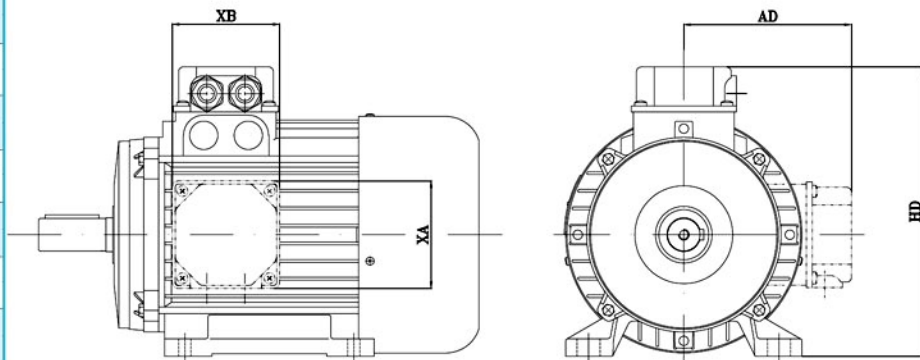

Dimensioni verticali e laterali nelle varie versioni

IEC	AD	HD	XA	XB
56	164	164	97	97
63	176	176	97	97
71	193	193	97	97
80	223	223	110,5	110,5
90S - 90L	238	238	110,5	110,5
100	259	259	110,5	110,5
112	283	283	110,5	110,5
132S-132L	329	329	118,5	118,5
160S-160L	404	404	186	186