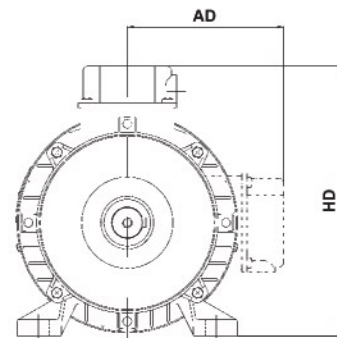

Dimensioni verticali e laterali nelle varie versioni

IEC	IP	AD	HD	XA	XB
56	55	151	151	70,4	70,4
	65	164	164	97	97
63	55	163	163	70,4	70,4
	65	176	176	97	97
71	55	180	180	70,4	70,4
	65	193	193	97	97
80	55	205	205	85,4	85,4
	65	223	223	110,5	110,5
90S - 90L	55	220	220	85,4	85,4
	65	238	238	110,5	110,5
100	55	241	241	85,4	85,4
	65	259	259	110,5	110,5
112	55	265	265	85,4	85,4
	65	283	283	110,5	110,5
132S-132L	55	310	310	100,4	100,4
	65	329	329	118,5	118,5
160S-160L	55	-	-	-	-
	65	404	404	186	186