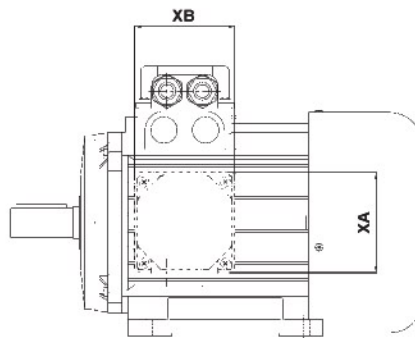

Dimensioni verticali e laterali nelle varie versioni

IEC	IP	AD	HD	XA	XB
56	55	151	151	70,4	70,4
	65	164	164	97	97
63	55	163	163	70,4	70,4
	65	176	176	97	97
71	55	180	180	70,4	70,4
	65	193	193	97	97
80	55	205	205	85,4	85,4
	65	223	223	110,5	110,5
90S - 90L	55	220	220	85,4	85,4
	65	238	238	110,5	110,5
100	55	241	241	85,4	85,4
	65	259	259	110,5	110,5
112	55	265	265	85,4	85,4
	65	283	283	110,5	110,5
132S-132L	55	310	310	100,4	100,4
	65	329	329	118,5	118,5
160S-160L	55	-	-	-	-
	65	404	404	186	186