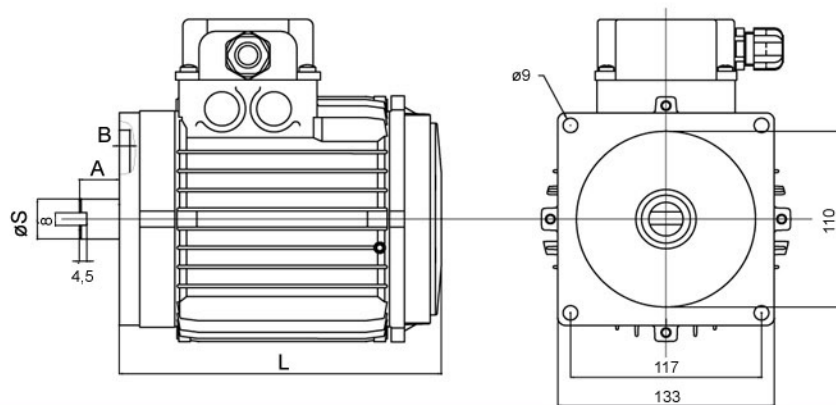

POWERPACK

SENZA VENTILAZIONE

IEC	L [mm]	B [mm]	A [mm]	S [mm]
71	183,0	7,0	29,6	17,0
80	198,0	6,0	29,6	17,0
90S	213,0	6,5	24,5	25,0
90L	237,0	6,5	24,5	25,0

Per tutte le altre dimensioni fare riferimento alle tabelle dimensionali motori standard.
Per altre sporgenze d'albero contattare l'Ufficio Tecnico.