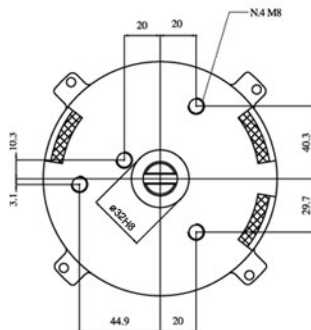

MOTORI UNDER OIL - SERIE MONOFASE

Tipo	L [mm]
NU802.55	178
NU802.75	188
NU8021.1	198
NU8021.5	208
NU8022.2	238
NU804.55	188
NU804.75	198
NU8041.1	213
NU8041.5	228
NU8042.2	238

Tutte le descrizioni e i dati qui riportati non sono impegnativi. EL.PRO.M. si riserva il diritto di apportare in qualsiasi momento le modifiche e variazioni che riterrà opportune senza preavviso. Per ulteriori e specifiche informazioni si consiglia di contattare l'Ufficio Tecnico