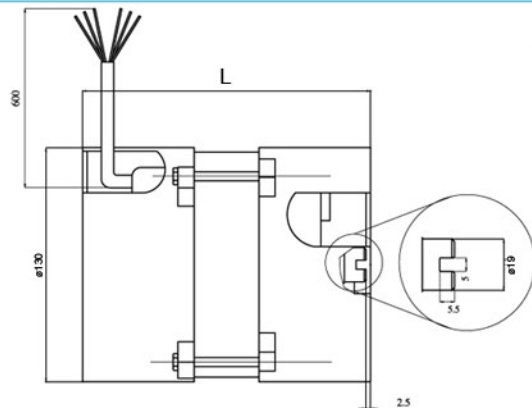

MOTORI UNDER OIL - SERIE MONOFASE

Tipo	L [mm]
NU802.55	178
NU802.75	188
NU8021.1	198
NU8021.5	208
NU8022.2	238
NU804.55	188
NU804.75	198
NU8041.1	213
NU8041.5	228
NU8042.2	238

Tutte le descrizioni e i dati qui riportati non sono impegnativi. EL.PRO.M. si riserva il diritto di apportare in qualsiasi momento le modifiche e variazioni che riterrà opportune senza preavviso. Per ulteriori e specifiche informazioni si consiglia di contattare l'Ufficio Tecnico