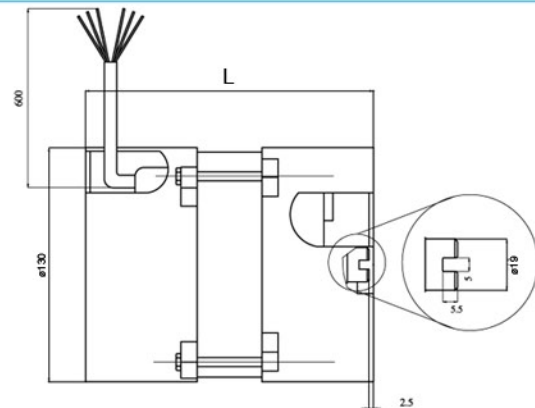

MOTORI UNDER OIL - SERIE TRIFASE

Tipo	L [mm]
GU802.55	165
GU802.75	175
GU8021.1	185
GU8021.5	195
GU8022.2	215
GU8022.6	215
GU8023.0	220
GU804.55	160
GU804.75	165
GU8041.1	175
GU8041.5	195
GU8042.2	220
GU8042.6	220
GU8043.0	225